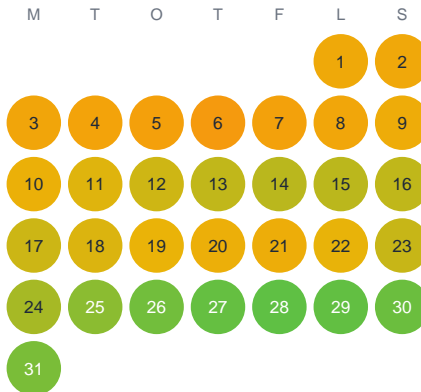

Huggtabell 2026 — Gunnarsbyttjärn

Gunnarsbyttjärn · Västra Götaland · huggtabell.se · modell v1 (2026-06)

Januari

Februari

Mars

April

Maj

Juni

Juli

Augusti

September

Oktober

November

December