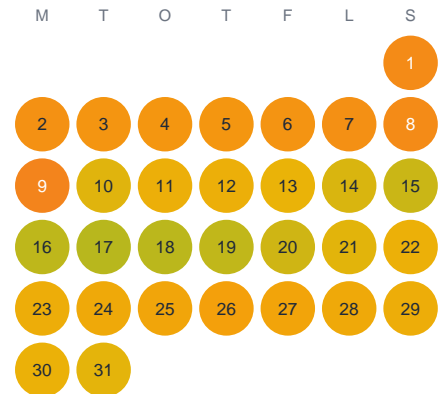

Huggtabell 2026 — Gunnaltasjön

Gunnaltasjön · Kronoberg · huggtabell.se · modell v1 (2026-06)

Januari

Februari

Mars

April

Maj

Juni

Juli

Augusti

September

Oktober

November

December