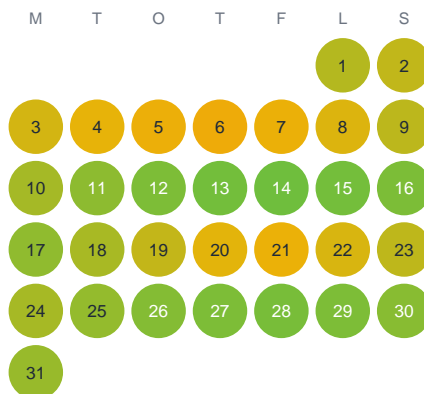

Huggtabell 2026 — Gunnaltasjön

Gunnaltasjön · Kronoberg · huggtabell.se · modell v1 (2026-06)

Januari

Februari

Mars

April

Maj

Juni

Juli

Augusti

September

Oktober

November

December