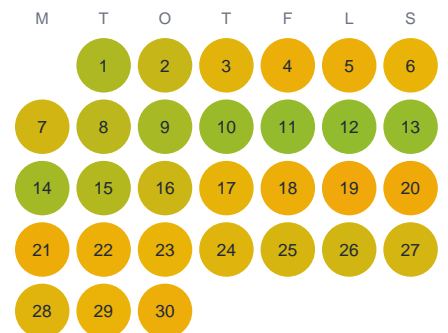

Huggtabell 2026 — Gunnaltasjön

Gunnaltasjön · Kronoberg · huggtabell.se · modell v1 (2026-06)

Januari

Februari

Mars

April

Maj

Juni

Juli

Augusti

September

Oktober

November

December