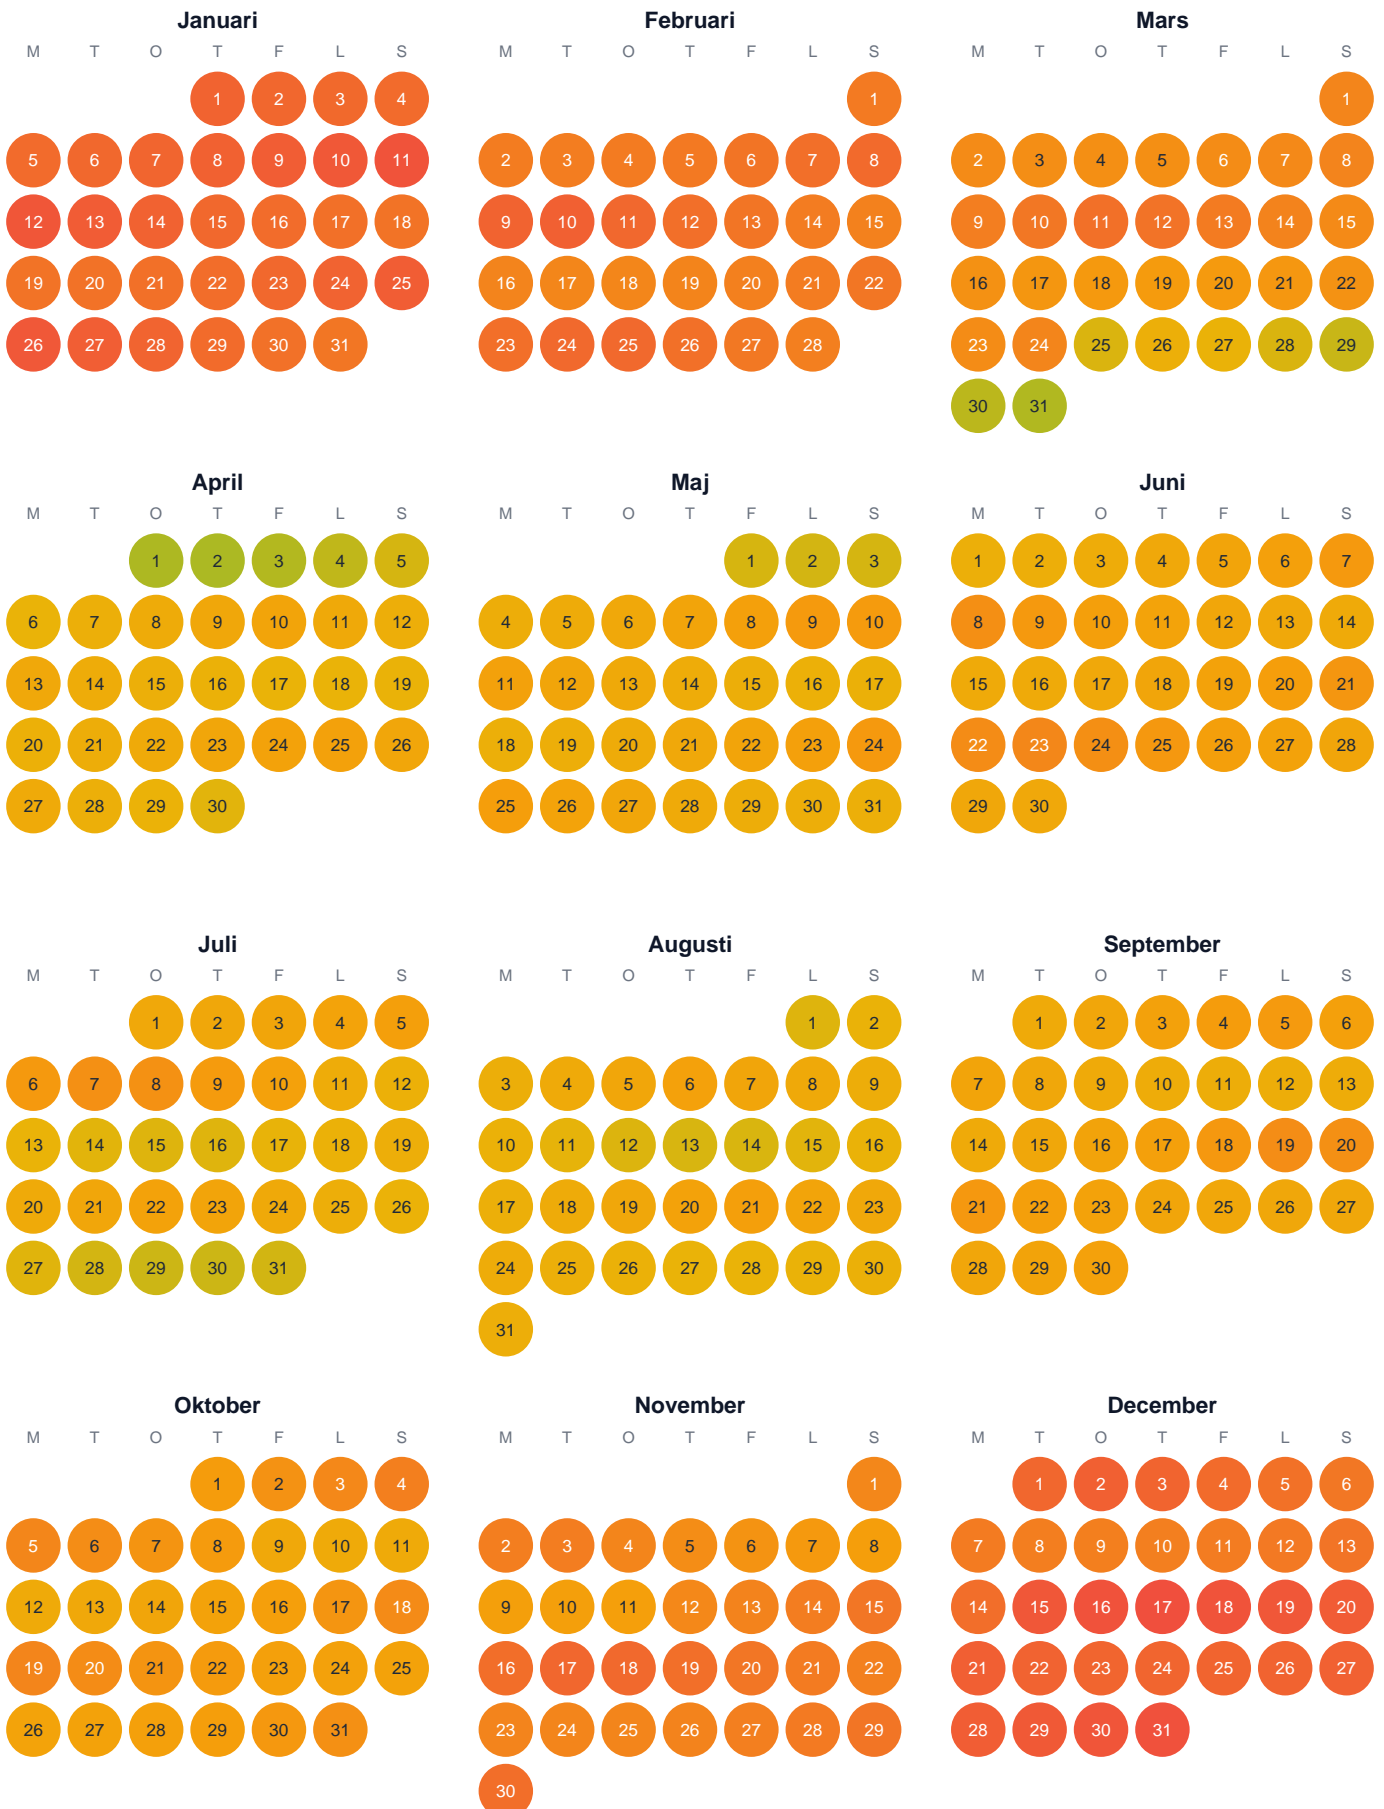

# Huggtabell 2026 — Gulten

Gulten · Östergötland · huggtabell.se · modell v1 (2026-06)

Trög Topp