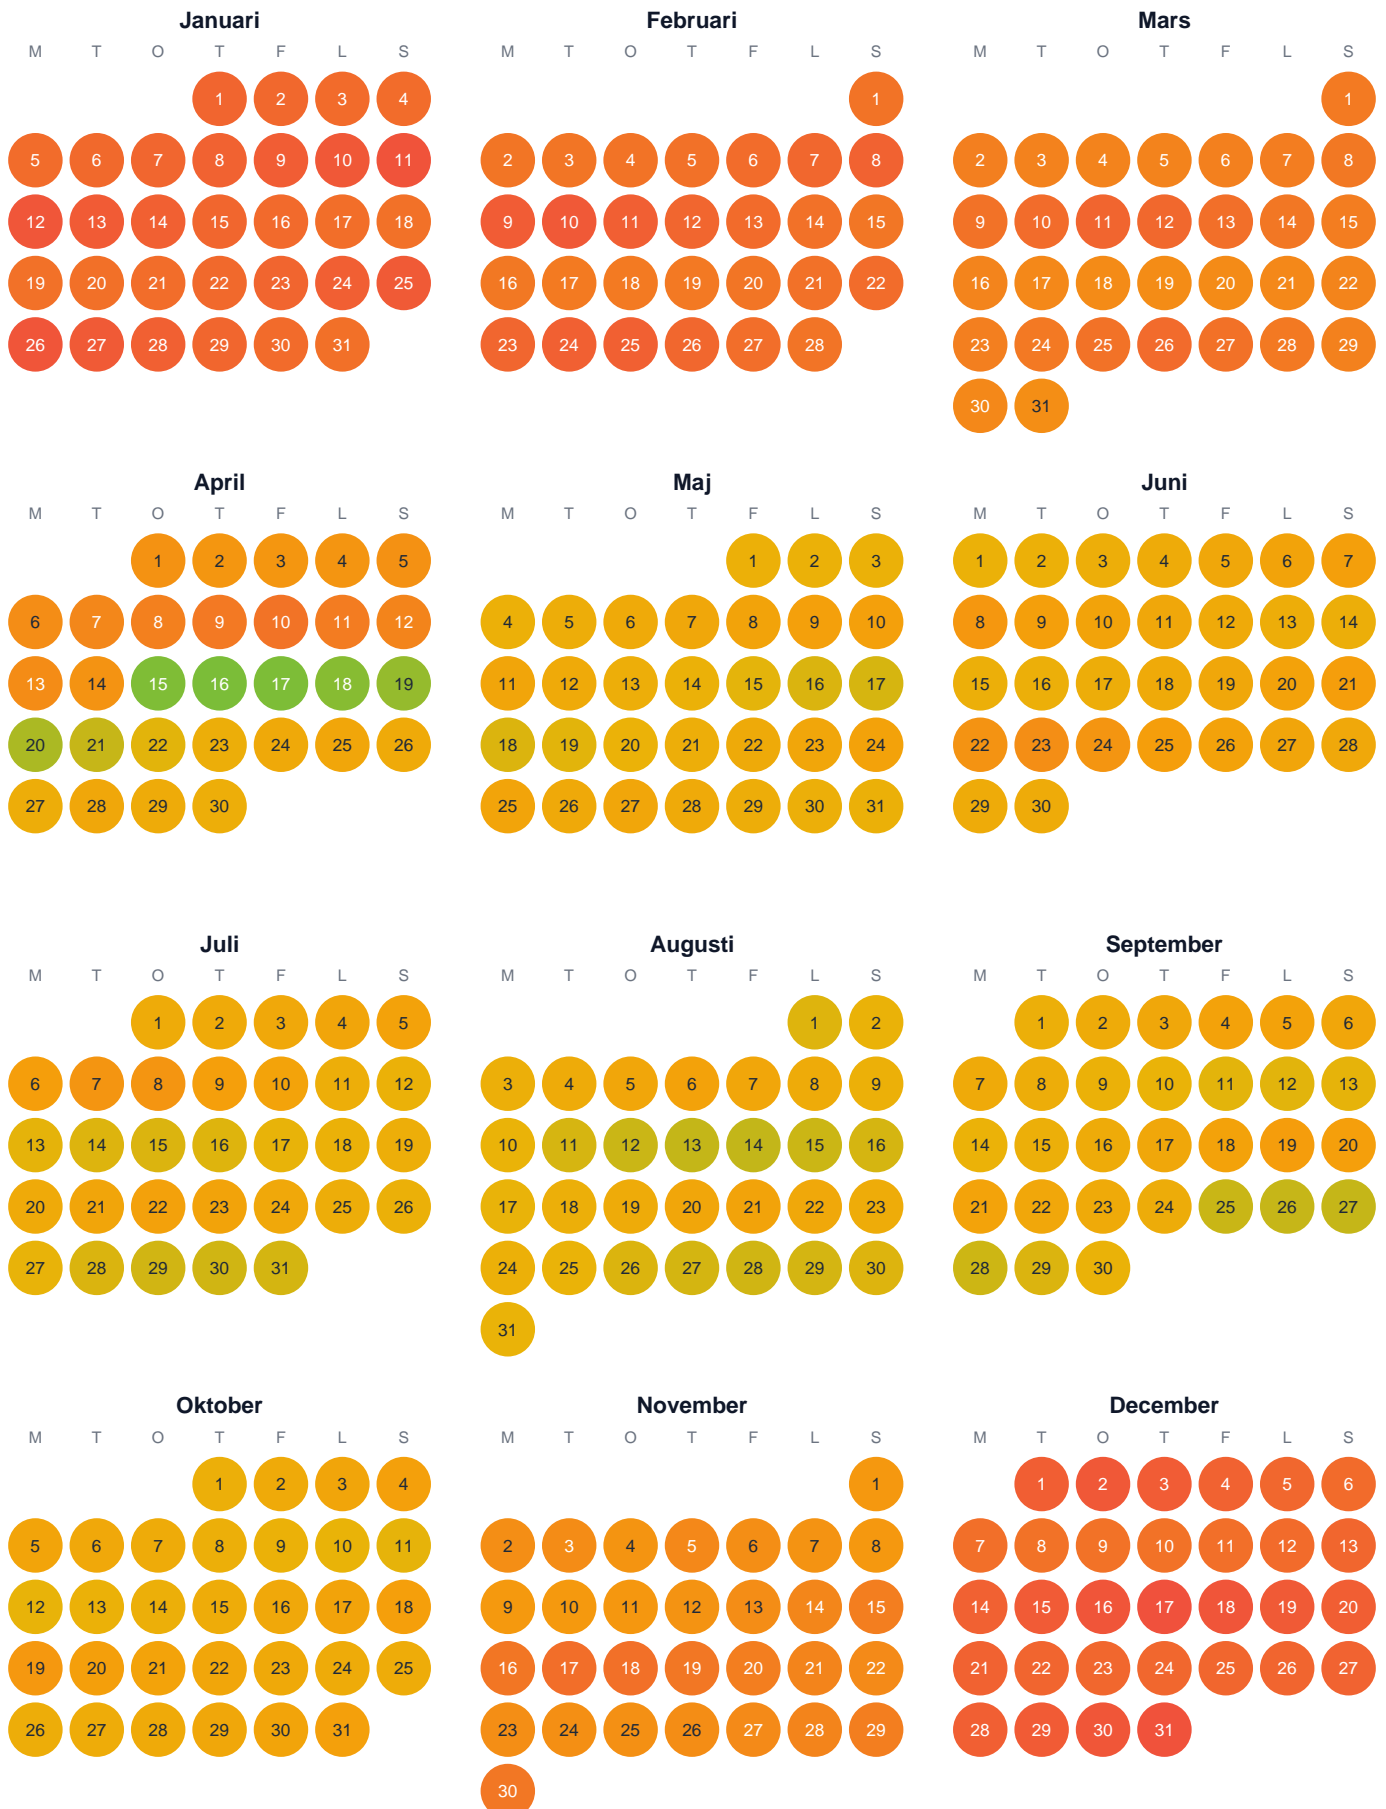

Huggtabell 2026 — Gulsele Dämn.Område

Gulsele Dämn.Område · Västernorrland · huggtabell.se · modell v1 (2026-06)

Trög Topp