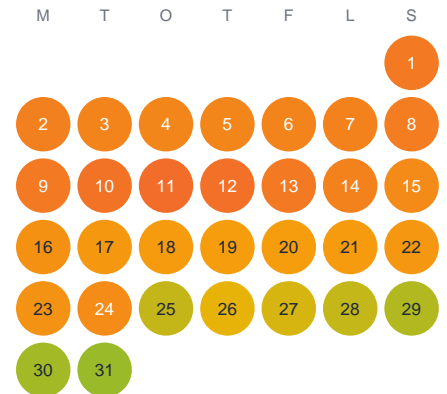

Huggtabell 2026 — Gullskåran

Gullskåran · Västra Götaland · huggtabell.se · modell v1 (2026-06)

Januari

Februari

Mars

April

Maj

Juni

Juli

Augusti

September

Oktober

November

December