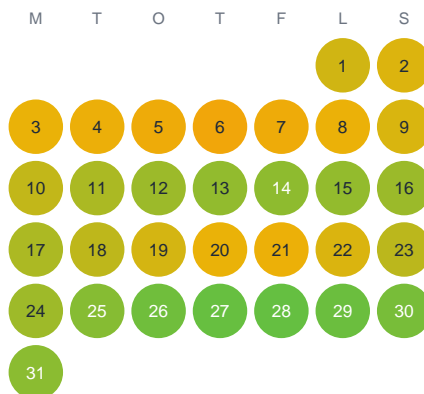

Huggtabell 2026 — Gullskåran

Gullskåran · Västra Götaland · huggtabell.se · modell v1 (2026-06)

Januari

Februari

Mars

April

Maj

Juni

Juli

Augusti

September

Oktober

November

December