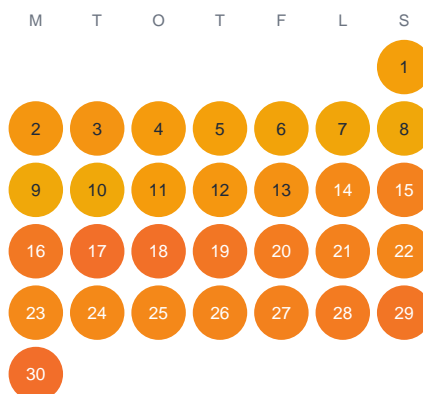

Huggtabell 2026 — Gullsjön

Gullsjön · Stockholm · huggtabell.se · modell v1 (2026-06)

Januari

Februari

Mars

April

Maj

Juni

Juli

Augusti

September

Oktober

November

December