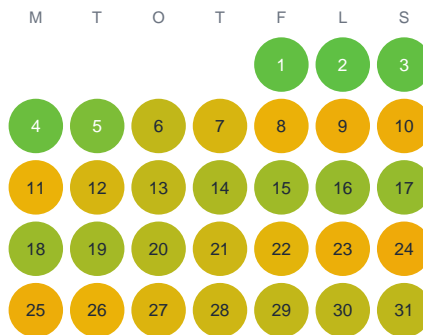

Huggtabell 2026 — Gullsjön

Gullsjön · Stockholm · huggtabell.se · modell v1 (2026-06)

Januari

Februari

Mars

April

Maj

Juni

Juli

Augusti

September

Oktober

November

December