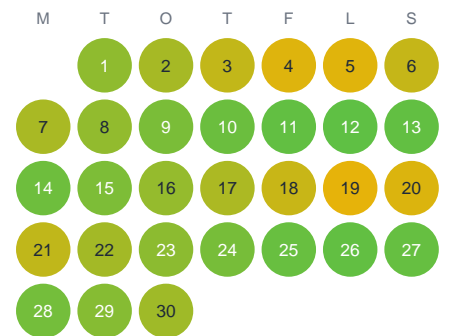

Huggtabell 2026 — Gullsjön

Gullsjön · Stockholm · huggtabell.se · modell v1 (2026-06)

Januari

Februari

Mars

April

Maj

Juni

Juli

Augusti

September

Oktober

November

December