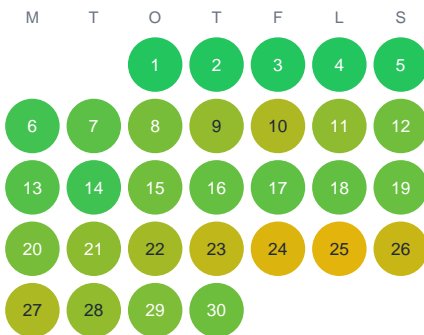

Huggtabell 2026 — Gullsjön

Gullsjön · Stockholm · huggtabell.se · modell v1 (2026-06)

Januari

Februari

Mars

April

Maj

Juni

Juli

Augusti

September

Oktober

November

December