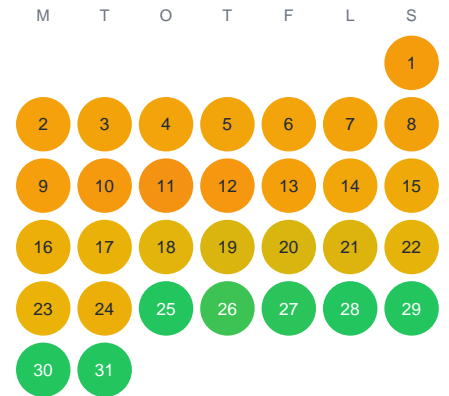

Huggtabell 2026 — Gullsjön

Gullsjön · Stockholm · huggtabell.se · modell v1 (2026-06)

Januari

Februari

Mars

April

Maj

Juni

Juli

Augusti

September

Oktober

November

December