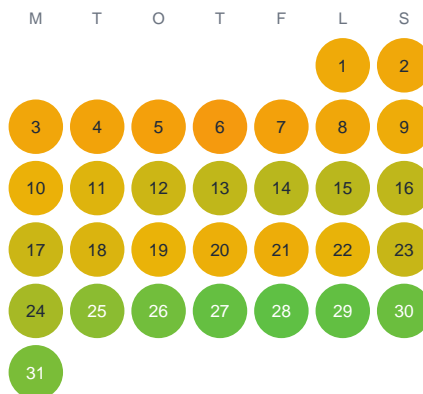

Huggtabell 2026 — Gullsjön

Gullsjön · Stockholm · huggtabell.se · modell v1 (2026-06)

Januari

Februari

Mars

April

Maj

Juni

Juli

Augusti

September

Oktober

November

December