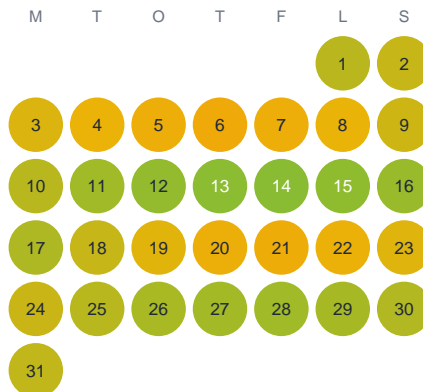

Huggtabell 2026 — Gullsjön

Gullsjön · Västra Götaland · huggtabell.se · modell v1 (2026-06)

Januari

Februari

Mars

April

Maj

Juni

Juli

Augusti

September

Oktober

November

December