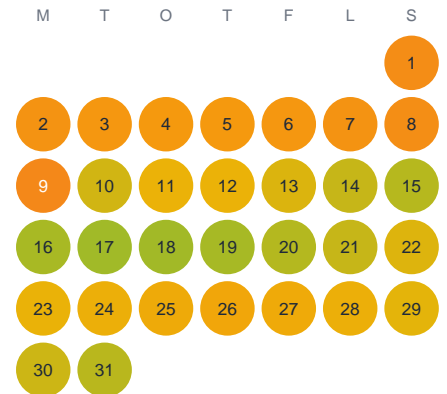

Huggtabell 2026 — Gullsjön

Gullsjön · Västra Götaland · huggtabell.se · modell v1 (2026-06)

Januari

Februari

Mars

April

Maj

Juni

Juli

Augusti

September

Oktober

November

December