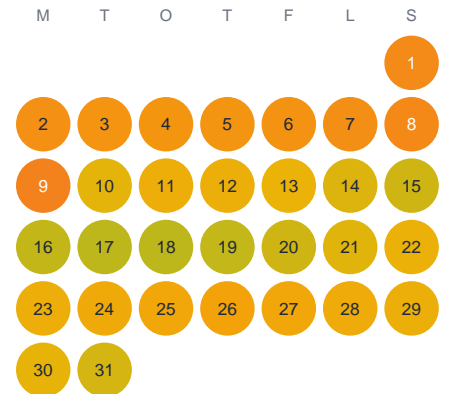

Huggtabell 2026 — Gullsjön

Gullsjön · Blekinge · huggtabell.se · modell v1 (2026-06)

Januari

Februari

Mars

April

Maj

Juni

Juli

Augusti

September

Oktober

November

December