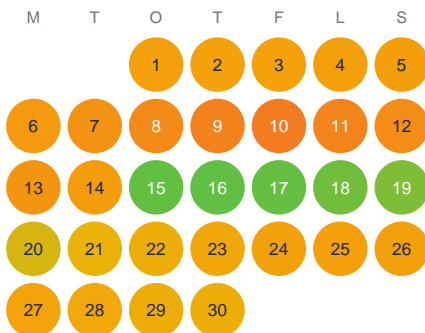

Huggtabell 2026 — Gullbergsbotjärnen

Gullbergsbotjärnen · Gävleborg · huggtabell.se · modell v1 (2026-06)

Januari

Februari

Mars

April

Maj

Juni

Juli

Augusti

September

Oktober

November

December