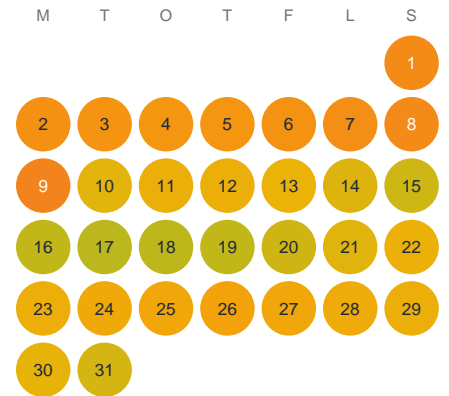

Huggtabell 2026 — Gullaskruvssjön

Gullaskruvssjön · Kalmar · huggtabell.se · modell v1 (2026-06)

Januari

Februari

Mars

April

Maj

Juni

Juli

Augusti

September

Oktober

November

December