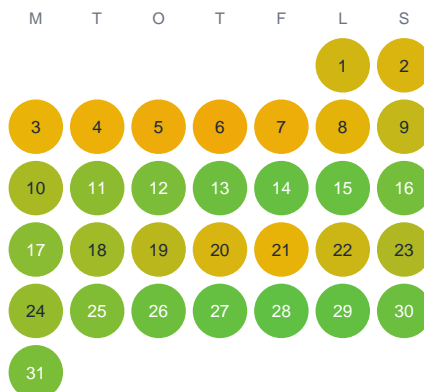

Huggtabell 2026 — Guikuljaureh

Guikuljaureh · Norrbotten · huggtabell.se · modell v1 (2026-06)

Januari

Februari

Mars

April

Maj

Juni

Juli

Augusti

September

Oktober

November

December