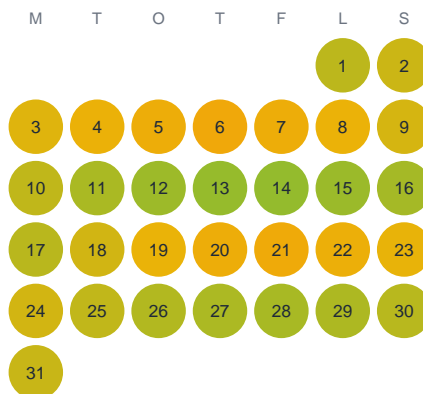

Huggtabell 2026 — Gudmundaredssjön

Gudmundaredssjön · Halland · huggtabell.se · modell v1 (2026-06)

Januari

Februari

Mars

April

Maj

Juni

Juli

Augusti

September

Oktober

November

December