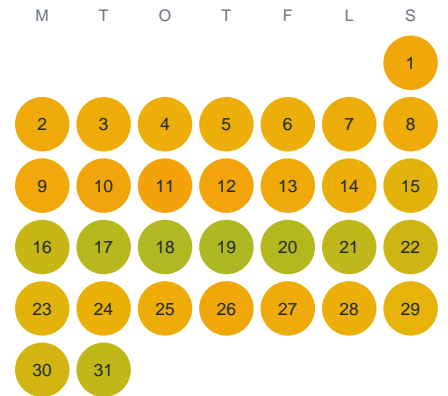

Huggtabell 2026 — Gubbelsjön

Gubbelsjön · Jämtland · huggtabell.se · modell v1 (2026-06)

Januari

Februari

Mars

April

Maj

Juni

Juli

Augusti

September

Oktober

November

December