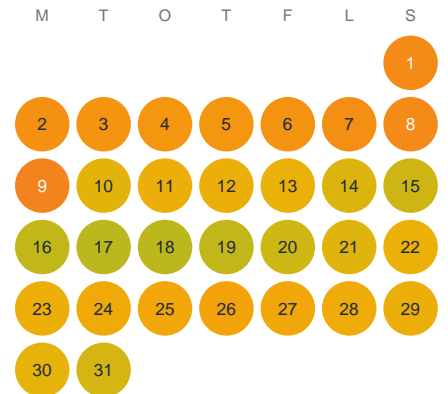

Huggtabell 2026 — Gubbegöl

Gubbegöl · Jönköping · huggtabell.se · modell v1 (2026-06)

Januari

Februari

Mars

April

Maj

Juni

Juli

Augusti

September

Oktober

November

December