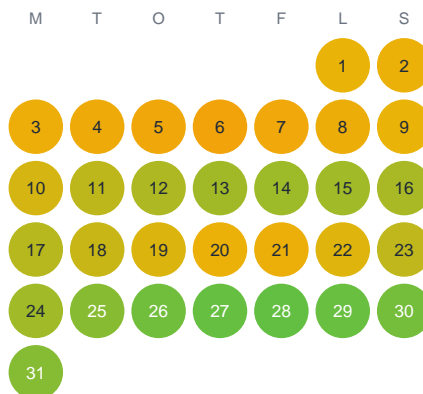

Huggtabell 2026 — Grytsjön

Grytsjön · Örebro · huggtabell.se · modell v1 (2026-06)

Januari

Februari

Mars

April

Maj

Juni

Juli

Augusti

September

Oktober

November

December