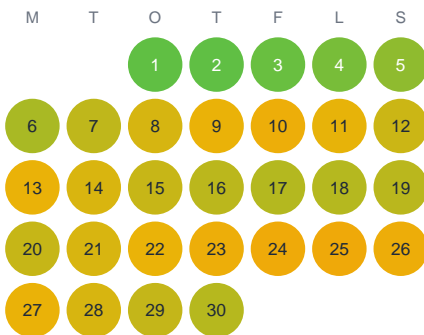

Huggtabell 2026 — Grytsjön

Grytsjön · Örebro · huggtabell.se · modell v1 (2026-06)

Januari

Februari

Mars

April

Maj

Juni

Juli

Augusti

September

Oktober

November

December