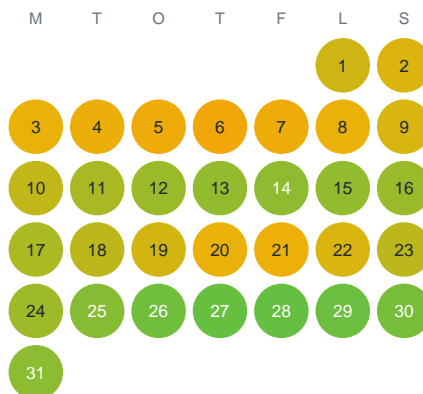

Huggtabell 2026 — Grytsjön

Grytsjön · Örebro · huggtabell.se · modell v1 (2026-06)

Januari

Februari

Mars

April

Maj

Juni

Juli

Augusti

September

Oktober

November

December