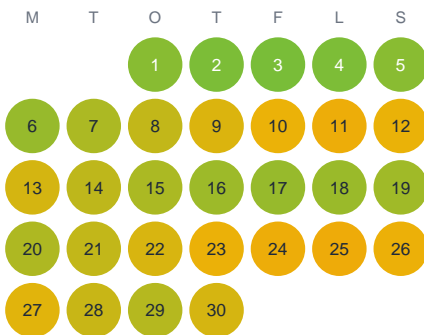

Huggtabell 2026 — Gryssjön

Gryssjön · Kalmar · huggtabell.se · modell v1 (2026-06)

Januari

Februari

Mars

April

Maj

Juni

Juli

Augusti

September

Oktober

November

December