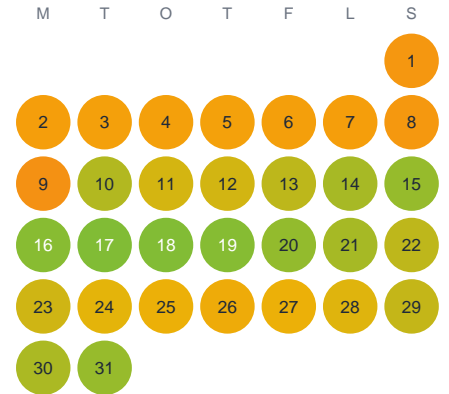

Huggtabell 2026 — Gryssjön

Gryssjön · Kalmar · huggtabell.se · modell v1 (2026-06)

Januari

Februari

Mars

April

Maj

Juni

Juli

Augusti

September

Oktober

November

December