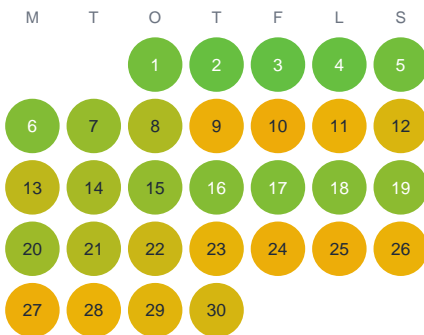

Huggtabell 2026 — Grysshultasjö

Grysshultasjö · Kronoberg · huggtabell.se · modell v1 (2026-06)

Januari

Februari

Mars

April

Maj

Juni

Juli

Augusti

September

Oktober

November

December