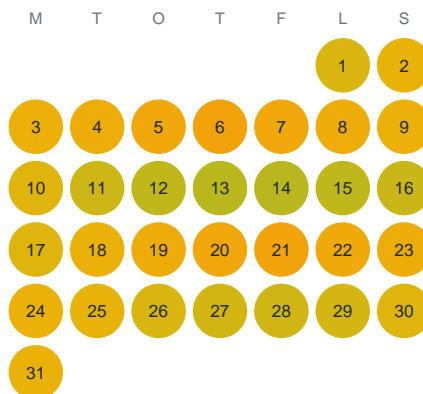

Huggtabell 2026 — Grysshultasjö

Grysshultasjö · Kronoberg · huggtabell.se · modell v1 (2026-06)

Januari

Februari

Mars

April

Maj

Juni

Juli

Augusti

September

Oktober

November

December