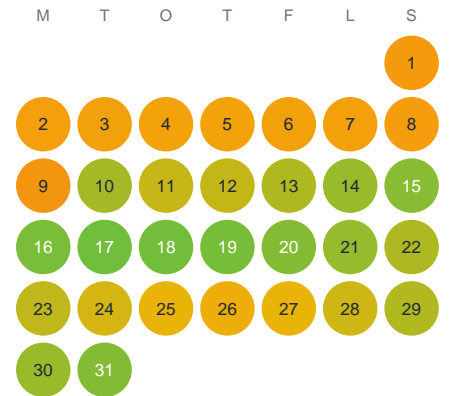

Huggtabell 2026 — Grysshultasjö

Grysshultasjö · Kronoberg · huggtabell.se · modell v1 (2026-06)

Januari

Februari

Mars

April

Maj

Juni

Juli

Augusti

September

Oktober

November

December