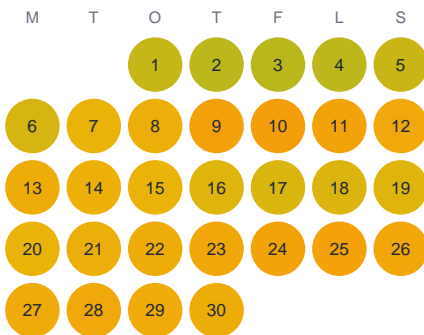

Huggtabell 2026 — Grygöl

Grygöl · Kalmar · huggtabell.se · modell v1 (2026-06)

Januari

Februari

Mars

April

Maj

Juni

Juli

Augusti

September

Oktober

November

December