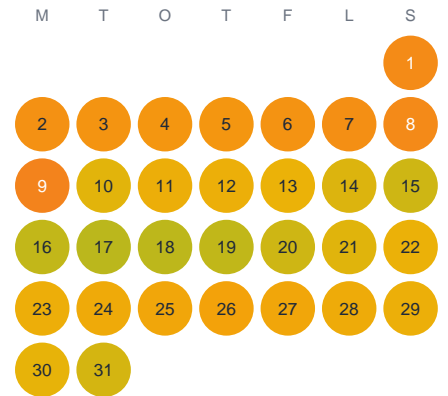

Huggtabell 2026 — Grygöl

Grygöl · Kalmar · huggtabell.se · modell v1 (2026-06)

Januari

Februari

Mars

April

Maj

Juni

Juli

Augusti

September

Oktober

November

December