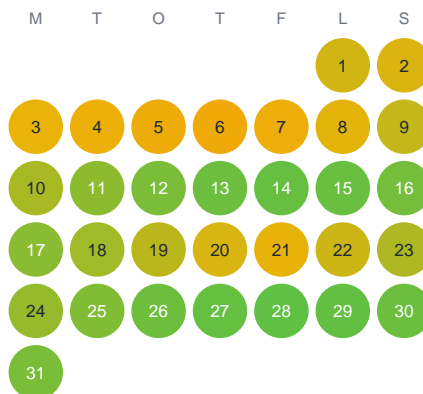

Huggtabell 2026 — Gruppejaure

Gruppejaure · Västerbotten · huggtabell.se · modell v1 (2026-06)

Januari

Februari

Mars

April

Maj

Juni

Juli

Augusti

September

Oktober

November

December