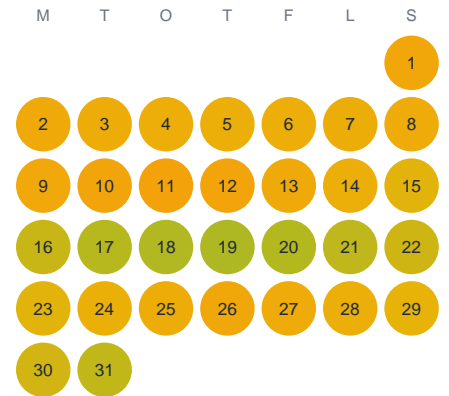

Huggtabell 2026 — Gruppejaure

Gruppejaure · Västerbotten · huggtabell.se · modell v1 (2026-06)

Januari

Februari

Mars

April

Maj

Juni

Juli

Augusti

September

Oktober

November

December