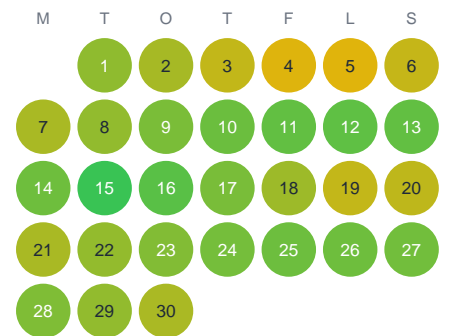

Huggtabell 2026 — Gruppejaure

Gruppejaure · Västerbotten · huggtabell.se · modell v1 (2026-06)

Januari

Februari

Mars

April

Maj

Juni

Juli

Augusti

September

Oktober

November

December