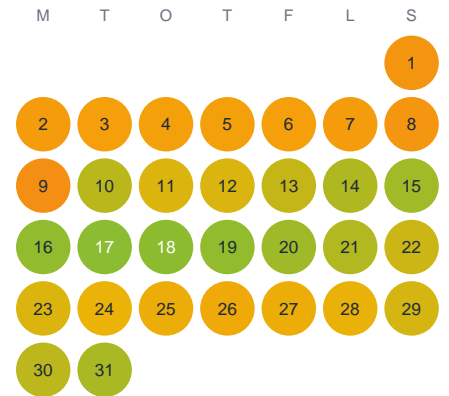

Huggtabell 2026 — Grunnasjön

Grunnasjön · Västra Götaland · huggtabell.se · modell v1 (2026-06)

Januari

Februari

Mars

April

Maj

Juni

Juli

Augusti

September

Oktober

November

December