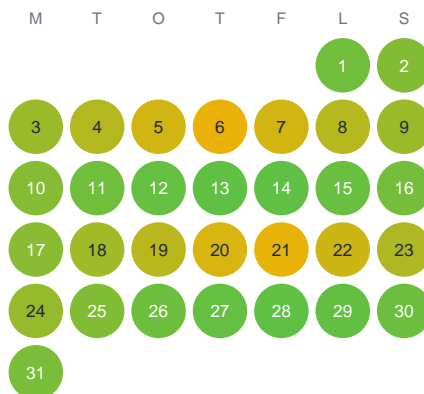

Huggtabell 2026 — Grundträsket

Grundträsket · Norrbotten · huggtabell.se · modell v1 (2026-06)

Januari

Februari

Mars

April

Maj

Juni

Juli

Augusti

September

Oktober

November

December