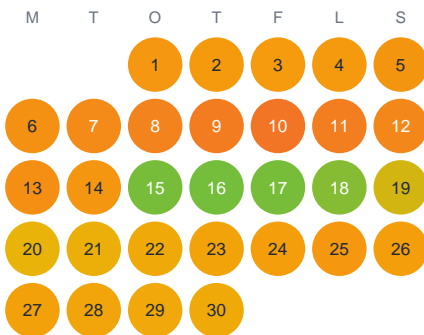

Huggtabell 2026 — Grundsjön

Grundsjön · Gävleborg · huggtabell.se · modell v1 (2026-06)

Januari

Februari

Mars

April

Maj

Juni

Juli

Augusti

September

Oktober

November

December