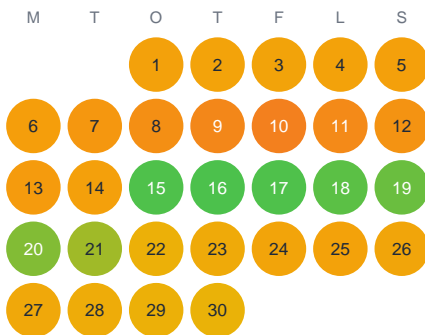

Huggtabell 2026 — Grundsjön

Grundsjön · Gävleborg · huggtabell.se · modell v1 (2026-06)

Januari

Februari

Mars

April

Maj

Juni

Juli

Augusti

September

Oktober

November

December