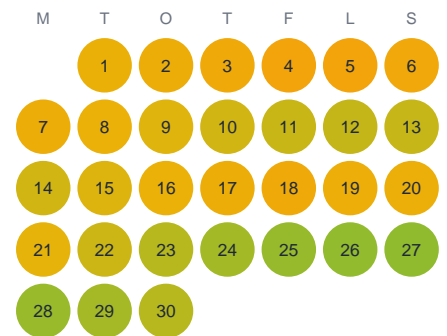

Huggtabell 2026 — Grundsjön

Grundsjön · Norrbotten · huggtabell.se · modell v1 (2026-06)

Januari

Februari

Mars

April

Maj

Juni

Juli

Augusti

September

Oktober

November

December