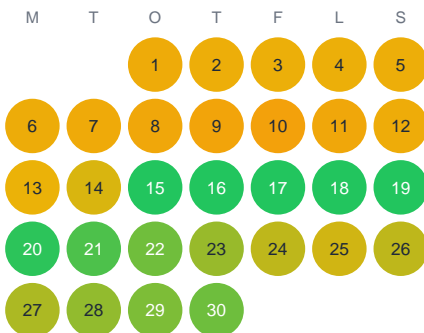

Huggtabell 2026 — Grundhån

Grundhån · Dalarna · huggtabell.se · modell v1 (2026-06)

Januari

Februari

Mars

April

Maj

Juni

Juli

Augusti

September

Oktober

November

December