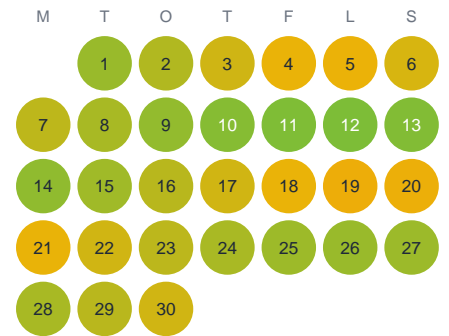

Huggtabell 2026 — Grundevatten

Grundevatten · Västra Götaland · huggtabell.se · modell v1 (2026-06)

Januari

Februari

Mars

April

Maj

Juni

Juli

Augusti

September

Oktober

November

December