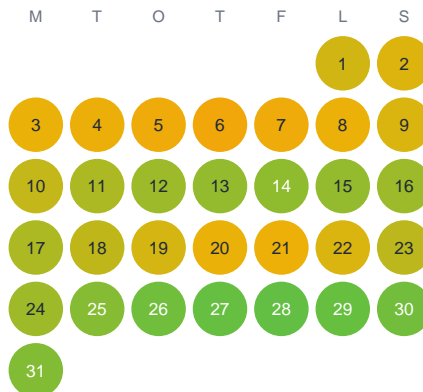

Huggtabell 2026 — Grundevatten

Grundevatten · Västra Götaland · huggtabell.se · modell v1 (2026-06)

Januari

Februari

Mars

April

Maj

Juni

Juli

Augusti

September

Oktober

November

December