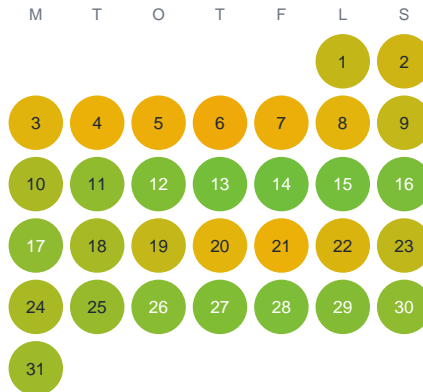

Huggtabell 2026 — Grundasjö

Grundasjö · Västra Götaland · huggtabell.se · modell v1 (2026-06)

Januari

Februari

Mars

April

Maj

Juni

Juli

Augusti

September

Oktober

November

December