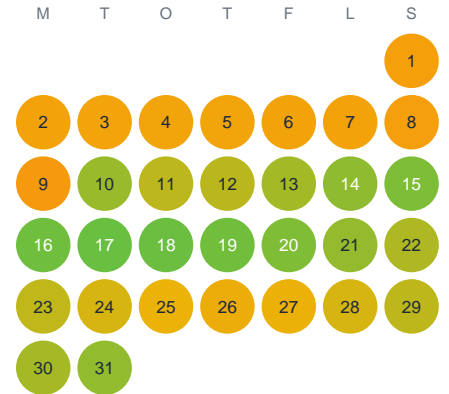

Huggtabell 2026 — Grundasjö

Grundasjö · Västra Götaland · huggtabell.se · modell v1 (2026-06)

Januari

Februari

Mars

April

Maj

Juni

Juli

Augusti

September

Oktober

November

December