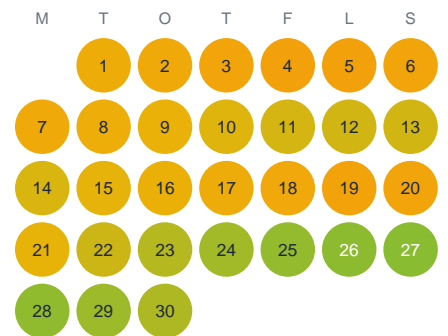

Huggtabell 2026 — Grubbsjön

Grubbsjön · Västerbotten · huggtabell.se · modell v1 (2026-06)

Januari

Februari

Mars

April

Maj

Juni

Juli

Augusti

September

Oktober

November

December