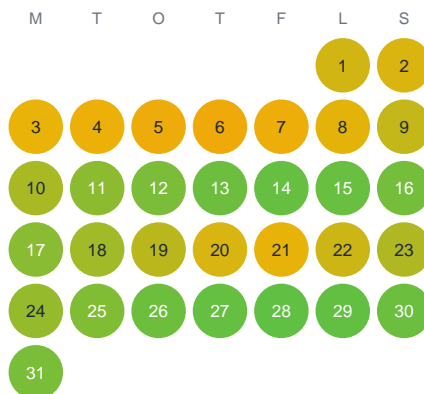

Huggtabell 2026 — Grubbajávrátj

Grubbajávrátj · Norrbotten · huggtabell.se · modell v1 (2026-06)

Januari

Februari

Mars

April

Maj

Juni

Juli

Augusti

September

Oktober

November

December