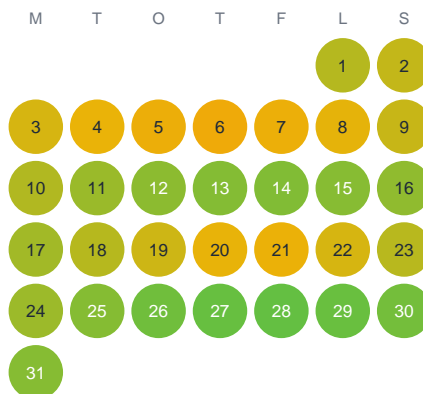

Huggtabell 2026 — Grinnsjön

Grinnsjön · Västra Götaland · huggtabell.se · modell v1 (2026-06)

Januari

Februari

Mars

April

Maj

Juni

Juli

Augusti

September

Oktober

November

December