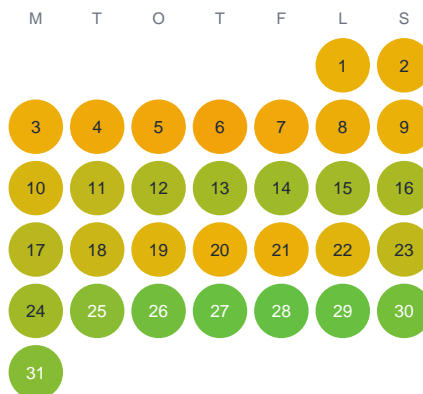

Huggtabell 2026 — Grinnerödssjön

Grinnerödssjön · Västra Götaland · huggtabell.se · modell v1 (2026-06)

Januari

Februari

Mars

April

Maj

Juni

Juli

Augusti

September

Oktober

November

December