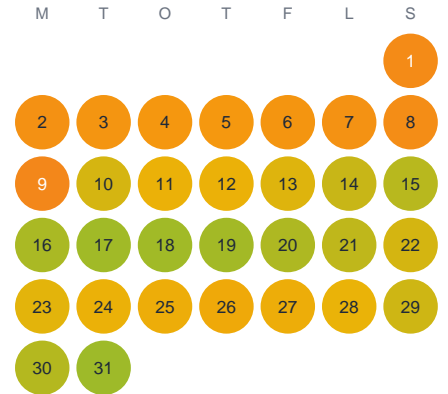

Huggtabell 2026 — Grimsgölen

Grimsgölen · Blekinge · huggtabell.se · modell v1 (2026-06)

Januari

Februari

Mars

April

Maj

Juni

Juli

Augusti

September

Oktober

November

December