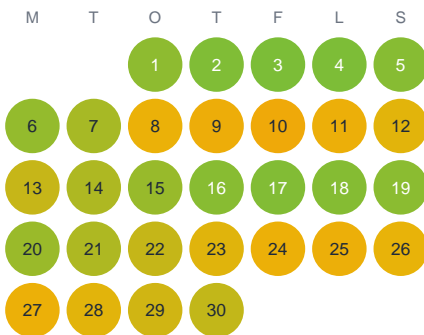

Huggtabell 2026 — Grimsgölen

Grimsgölen · Blekinge · huggtabell.se · modell v1 (2026-06)

Januari

Februari

Mars

April

Maj

Juni

Juli

Augusti

September

Oktober

November

December