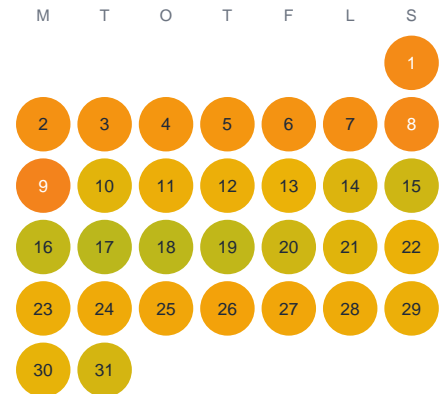

Huggtabell 2026 — Grimsberga Göl

Grimsberga Göl · Kronoberg · huggtabell.se · modell v1 (2026-06)

Januari

Februari

Mars

April

Maj

Juni

Juli

Augusti

September

Oktober

November

December