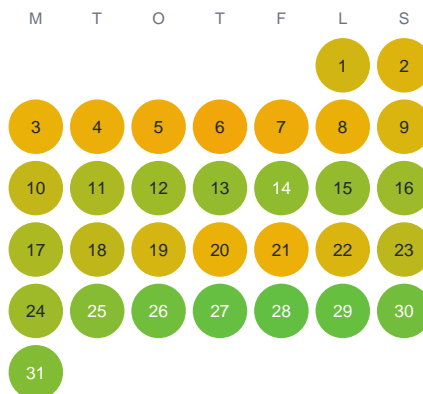

Huggtabell 2026 — Grimåsesjön

Grimåsesjön · Västra Götaland · huggtabell.se · modell v1 (2026-06)

Januari

Februari

Mars

April

Maj

Juni

Juli

Augusti

September

Oktober

November

December