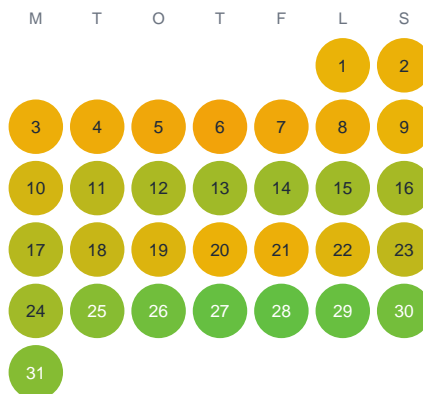

Huggtabell 2026 — Grepsjön

Grepsjön · Örebro · huggtabell.se · modell v1 (2026-06)

Januari

Februari

Mars

April

Maj

Juni

Juli

Augusti

September

Oktober

November

December