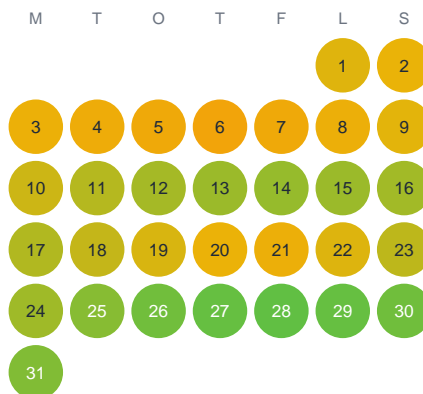

Huggtabell 2026 — Gravtjärn

Gravtjärn · Värmland · huggtabell.se · modell v1 (2026-06)

Januari

Februari

Mars

April

Maj

Juni

Juli

Augusti

September

Oktober

November

December