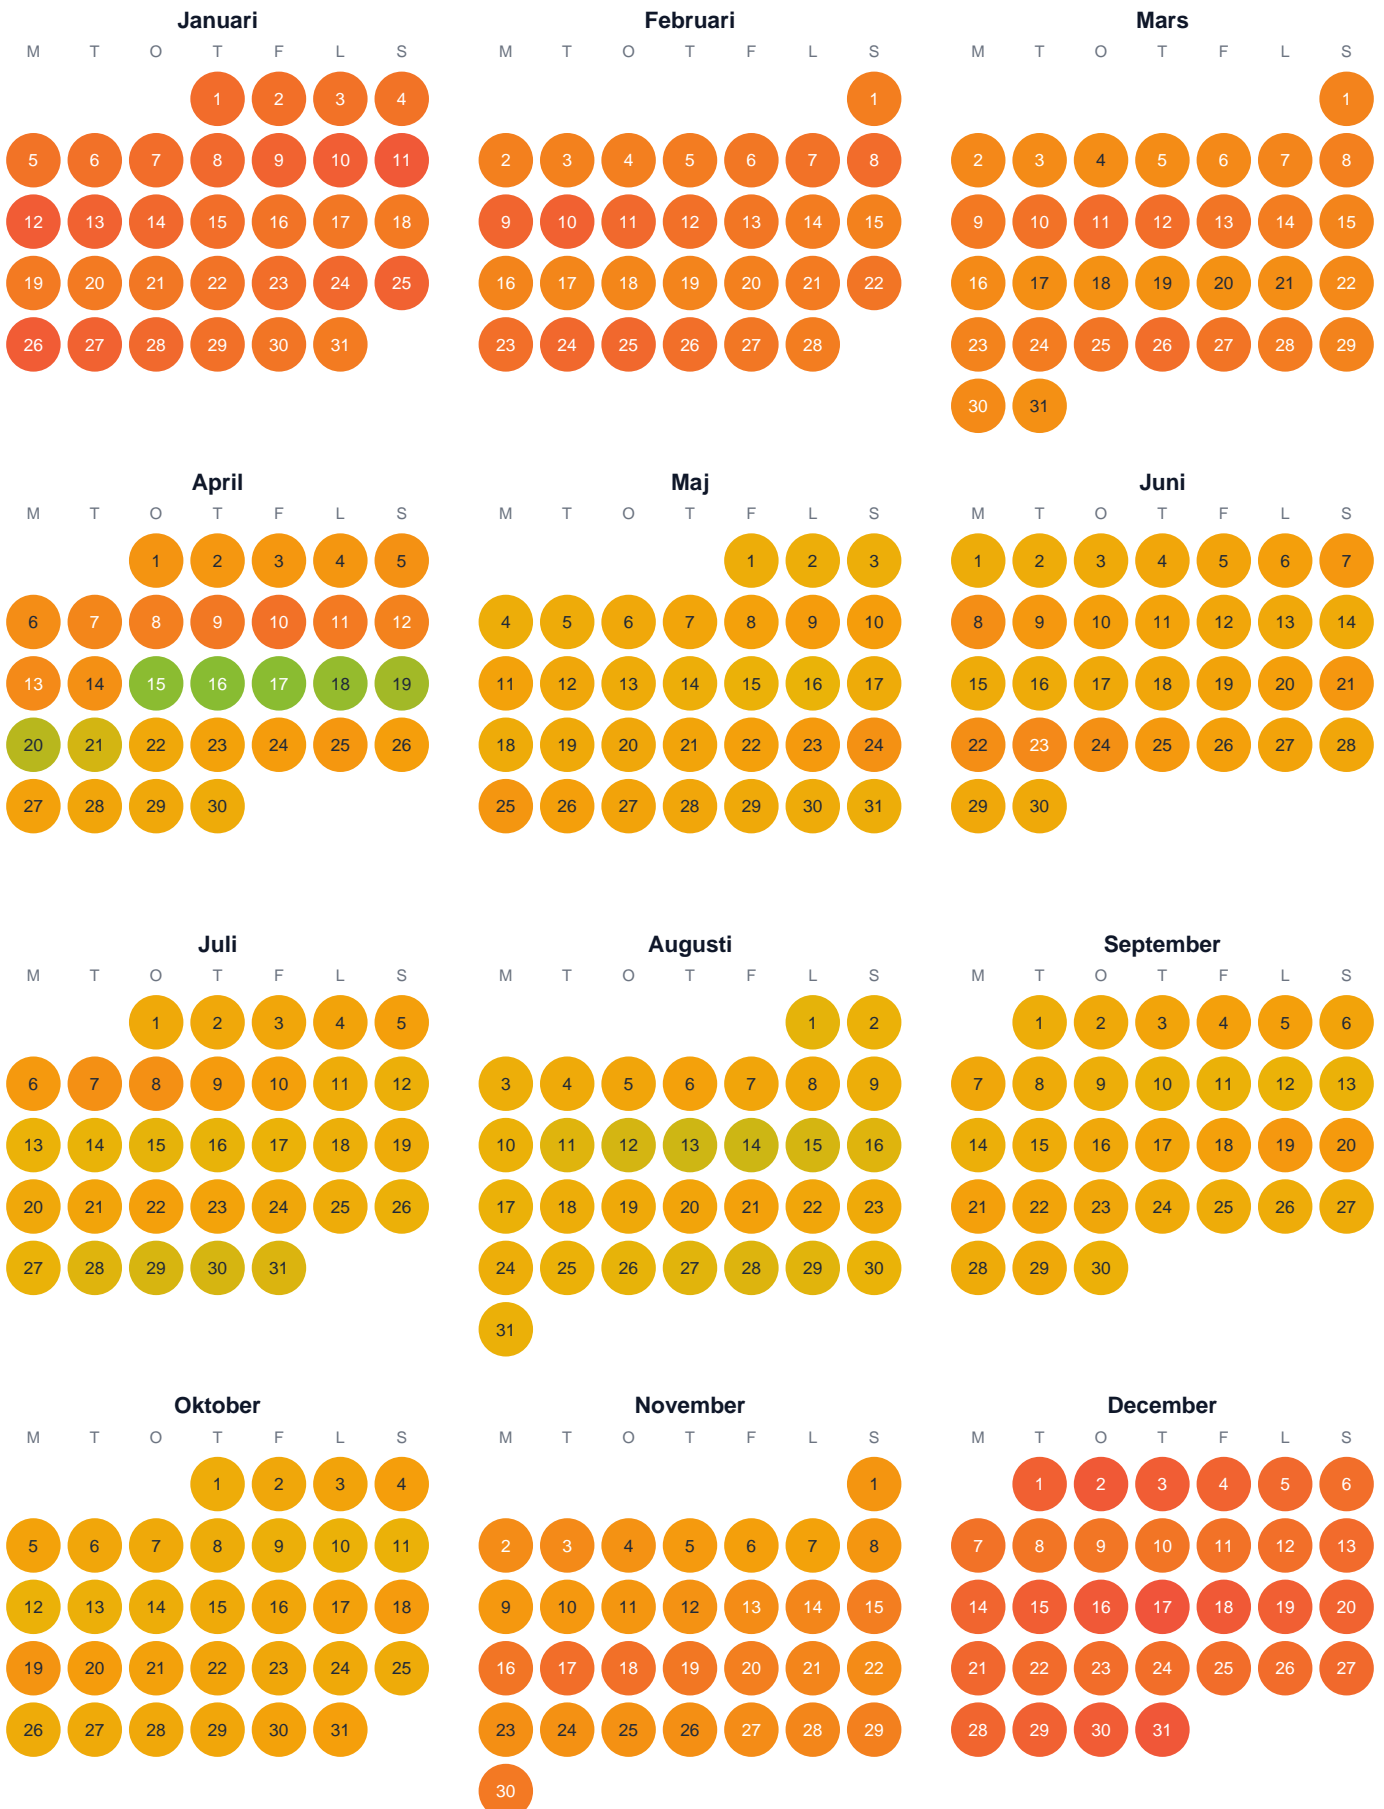

Huggtabell 2026 — Gravströmsbodtjärnen

Gravströmsbodtjärnen · Västernorrland · huggtabell.se · modell v1 (2026-06)

Trög  Topp