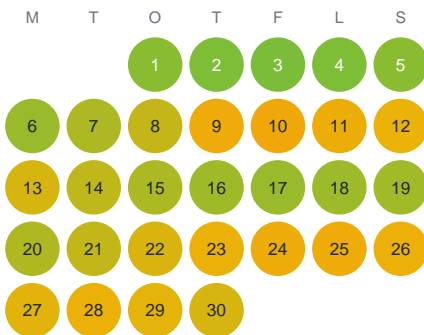

Huggtabell 2026 — Gransjösjön

Gransjösjön · Kalmar · huggtabell.se · modell v1 (2026-06)

Januari

Februari

Mars

April

Maj

Juni

Juli

Augusti

September

Oktober

November

December