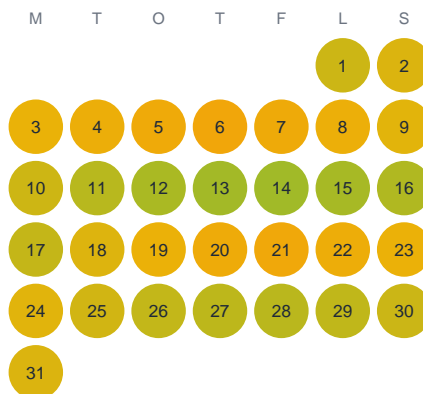

Huggtabell 2026 — Gransjösjön

Gransjösjön · Kalmar · huggtabell.se · modell v1 (2026-06)

Januari

Februari

Mars

April

Maj

Juni

Juli

Augusti

September

Oktober

November

December