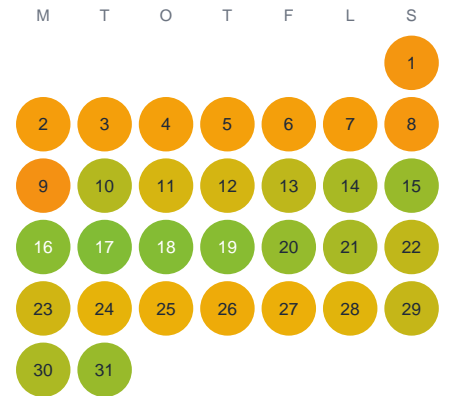

Huggtabell 2026 — Gransjösjön

Gransjösjön · Kalmar · huggtabell.se · modell v1 (2026-06)

Januari

Februari

Mars

April

Maj

Juni

Juli

Augusti

September

Oktober

November

December