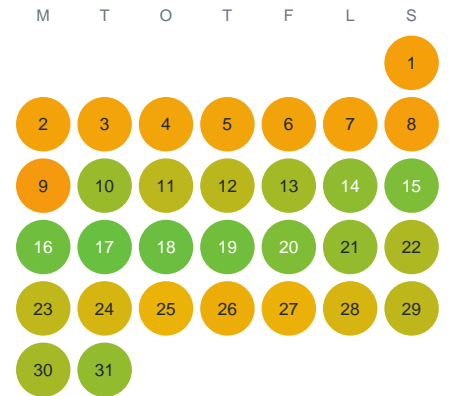

Huggtabell 2026 — Gransjön

Gransjön · Kalmar · huggtabell.se · modell v1 (2026-06)

Januari

Februari

Mars

April

Maj

Juni

Juli

Augusti

September

Oktober

November

December