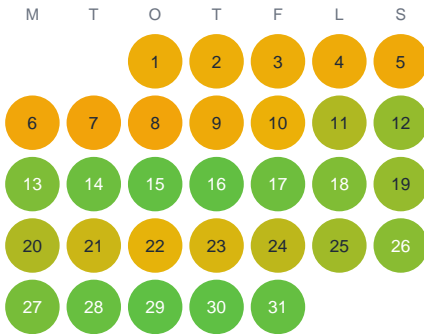

Huggtabell 2026 — Gransjön

Gransjön · Västerbotten · huggtabell.se · modell v1 (2026-06)

Januari

Februari

Mars

April

Maj

Juni

Juli

Augusti

September

Oktober

November

December