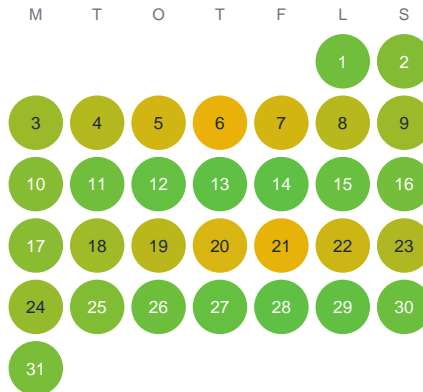

Huggtabell 2026 — Gransjön

Gransjön · Västerbotten · huggtabell.se · modell v1 (2026-06)

Januari

Februari

Mars

April

Maj

Juni

Juli

Augusti

September

Oktober

November

December