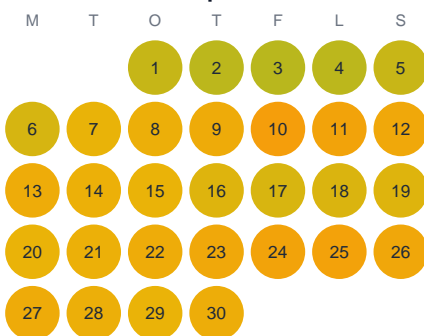

Huggtabell 2026 — Grangöl

Grangöl · Kalmar · huggtabell.se · modell v1 (2026-06)

Januari

Februari

Mars

April

Maj

Juni

Juli

Augusti

September

Oktober

November

December