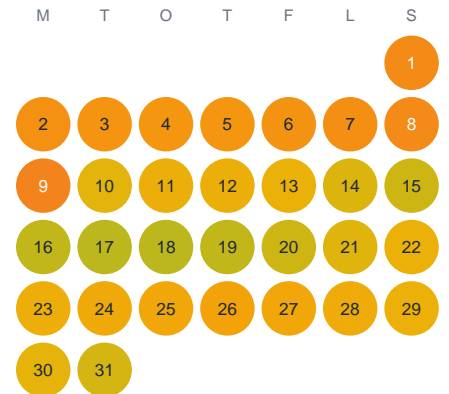

Huggtabell 2026 — Grangöl

Grangöl · Kalmar · huggtabell.se · modell v1 (2026-06)

Januari

Februari

Mars

April

Maj

Juni

Juli

Augusti

September

Oktober

November

December