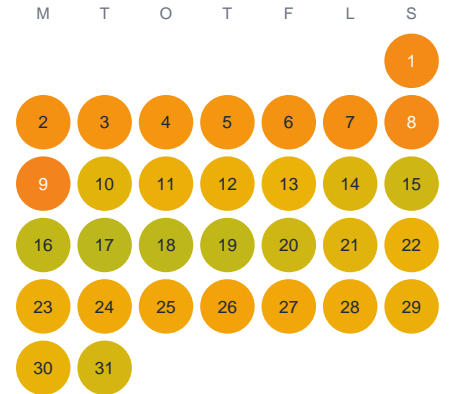

Huggtabell 2026 — Granegöl

Granegöl · Kalmar · huggtabell.se · modell v1 (2026-06)

Januari

Februari

Mars

April

Maj

Juni

Juli

Augusti

September

Oktober

November

December