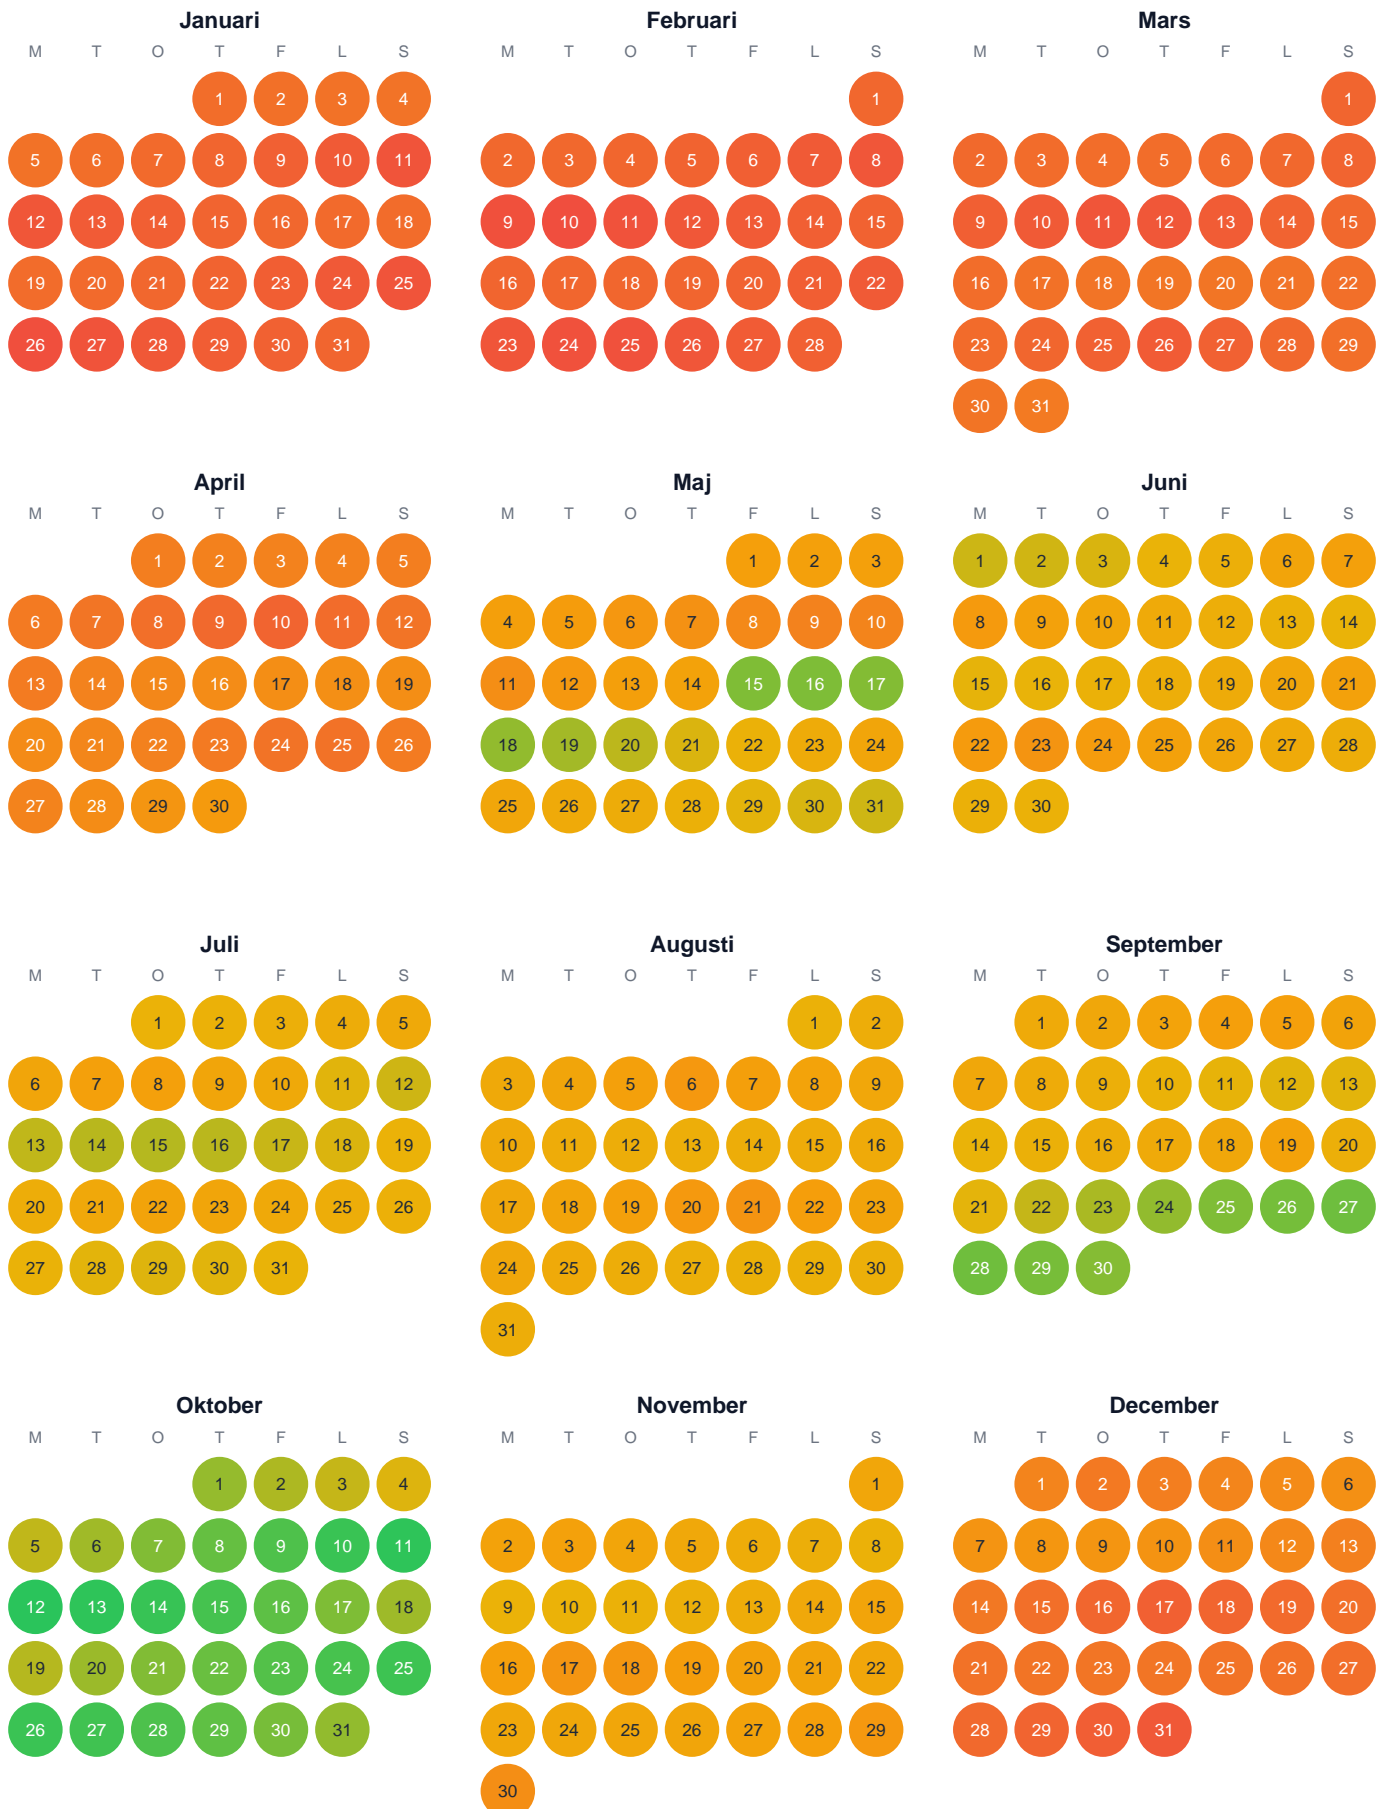

# Huggtabell 2026 — Granbergsmyrjtjärnen

Granbergsmyrjtjärnen · Västerbotten · huggtabell.se · modell v1 (2026-06)

Trög  Topp