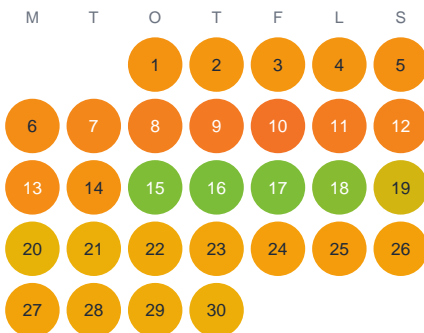

Huggtabell 2026 — Granö-Insjön

Granö-Insjön · Gävleborg · huggtabell.se · modell v1 (2026-06)

Januari

Februari

Mars

April

Maj

Juni

Juli

Augusti

September

Oktober

November

December