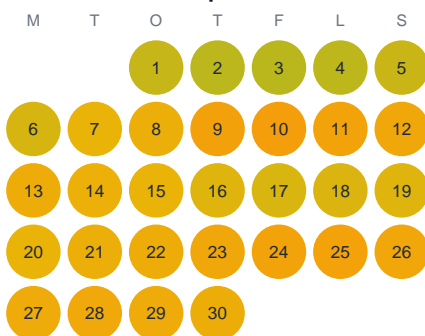

Huggtabell 2026 — Gröngöl

Gröngöl · Kronoberg · huggtabell.se · modell v1 (2026-06)

Januari

Februari

Mars

April

Maj

Juni

Juli

Augusti

September

Oktober

November

December