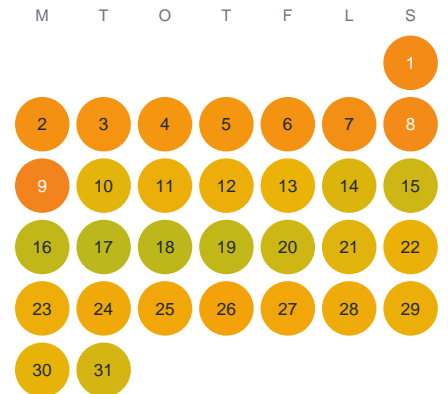

Huggtabell 2026 — Gröngöl

Gröngöl · Kronoberg · huggtabell.se · modell v1 (2026-06)

Januari

Februari

Mars

April

Maj

Juni

Juli

Augusti

September

Oktober

November

December