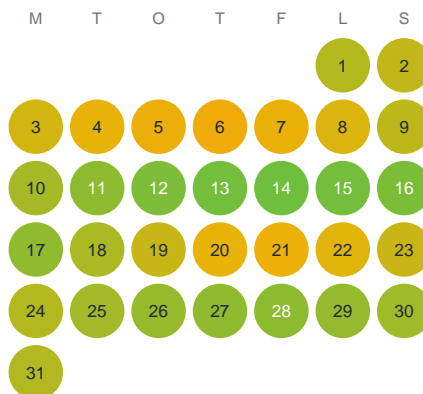

Huggtabell 2026 — Grönasjö

Grönasjö · Halland · huggtabell.se · modell v1 (2026-06)

Januari

Februari

Mars

April

Maj

Juni

Juli

Augusti

September

Oktober

November

December