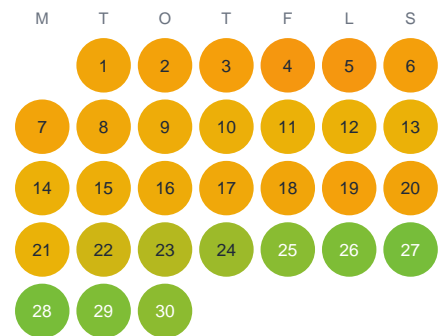

Huggtabell 2026 — Grånästjärn

Grånästjärn · Västerbotten · huggtabell.se · modell v1 (2026-06)

Januari

Februari

Mars

April

Maj

Juni

Juli

Augusti

September

Oktober

November

December