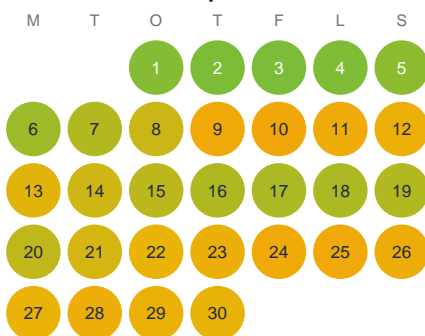

Huggtabell 2026 — Grässjön

Grässjön · Kronoberg · huggtabell.se · modell v1 (2026-06)

Januari

Februari

Mars

April

Maj

Juni

Juli

Augusti

September

Oktober

November

December