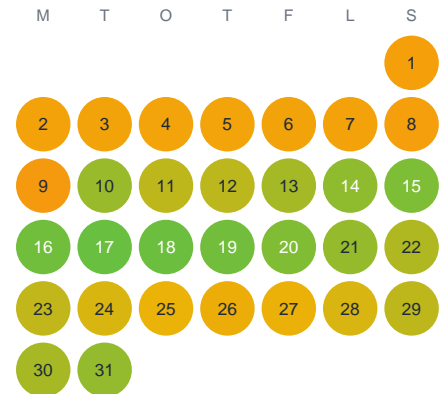

Huggtabell 2026 — Grässjön

Grässjön · Kronoberg · huggtabell.se · modell v1 (2026-06)

Januari

Februari

Mars

April

Maj

Juni

Juli

Augusti

September

Oktober

November

December