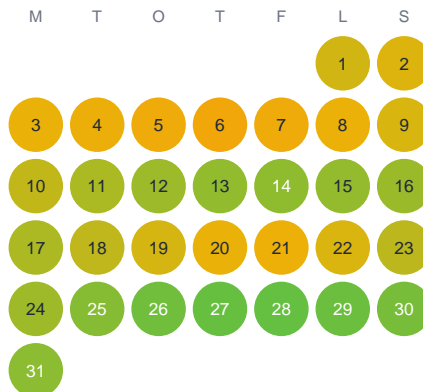

Huggtabell 2026 — Grässjön

Grässjön · Örebro · huggtabell.se · modell v1 (2026-06)

Januari

Februari

Mars

April

Maj

Juni

Juli

Augusti

September

Oktober

November

December