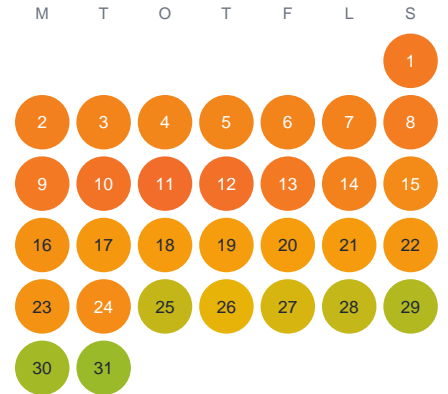

Huggtabell 2026 — Grässjön

Grässjön · Örebro · huggtabell.se · modell v1 (2026-06)

Januari

Februari

Mars

April

Maj

Juni

Juli

Augusti

September

Oktober

November

December