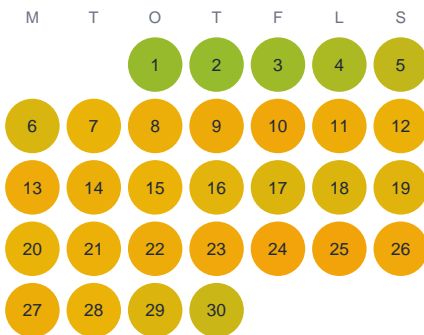

Huggtabell 2026 — Grässjön

Grässjön · Örebro · huggtabell.se · modell v1 (2026-06)

Januari

Februari

Mars

April

Maj

Juni

Juli

Augusti

September

Oktober

November

December